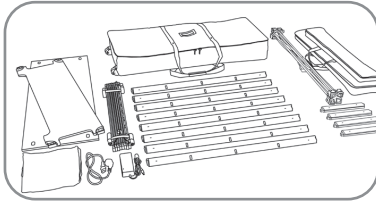

LED FALTTHEKE

Aufbauanleitung/assembly instruction

LED FALTTHEKE

Aufbauanleitung/assembly instruction