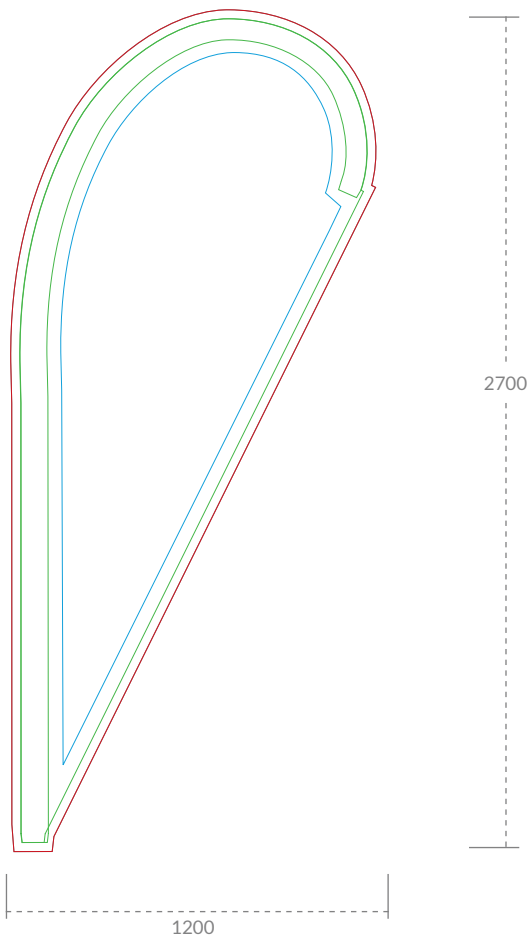

TECHNISCHE SPEZIFIKATIONEN

- **1** x Bodenplatte 40 x 40 cm (10 kg)
- **1** x Transporttasche (120 x 21 x 5 cm)
- **1** x Individuell bedruckbare Stoffgrafik

GESTALTUNGSSCHABLONE

alle Angaben in mm

Format: PDF/X-3:2002
CMYK - Farbmodus

Auflösung: 100 dpi -> 1:1 | 1000 dpi -> 1:10

DAS SERVICE-EXTRA ON TOP: KOSTENLOSE 3D GRAFIKEN

Durch die 3D-Visualisierung nimmt Ihre Idee Gestalt an. Nutzen Sie unseren kostenlosen Service, um Ihren Messestand schon in der Konzeptphase auf Optik und praktische Umsetzbarkeit zu prüfen.

Wir beraten Sie sehr gerne.

SHOWROOM FRANKFURT

Max-Planck-Straße 11-13
D-63477 Maintal
 +49 (0) 6181 43 83 0
 info@nomadic-systems.de

SHOWROOM HAMBURG

Eiffestraße 596
D-20537 Hamburg
 +49 (0) 40 30 7088 90
 info@nomadic-systems.de

SHOWROOM KÖLN

Bunsenstraße 5
D-51647 Gummersbach
 +49 (0) 221 948 37 09
 info@nomadic-systems.de