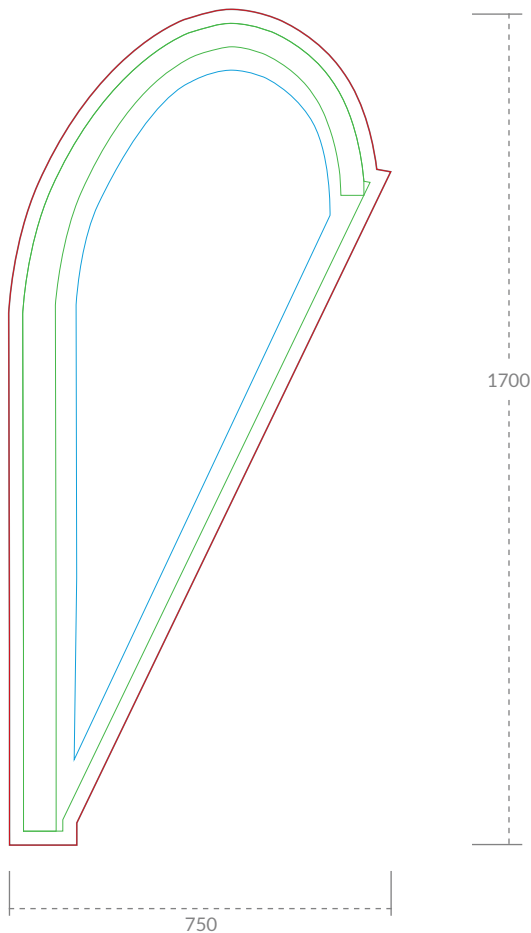

Maße Höhe:
210 cm

Gewicht:
ca. 5,8 kg

Verpackung:
Transporttasche

Einfach zu
transportieren

Aufbauzeit
ca. 5 min

Aufbau ohne
Werkzeug

TECHNISCHE SPEZIFIKATIONEN

- 1** x Bodenplatte 40 x 40 cm (4,7 kg)
- 1** x Transporttasche (120 x 21 x 5 cm)
- 1** x Individuell bedruckbare Stoffgrafik

GESTALTUNGSSCHABLONE

alle Angaben in mm

Format: PDF/X-3:2002
CMYK - Farbmodus

Auflösung: 100 dpi -> 1:1 | 1000 dpi -> 1:10

DAS SERVICE-EXTRA ON TOP: KOSTENLOSE 3D GRAFIKEN

Durch die 3D-Visualisierung nimmt Ihre Idee Gestalt an. Nutzen Sie unseren kostenlosen Service, um Ihren Messestand schon in der Konzeptphase auf Optik und praktische Umsetzbarkeit zu prüfen.